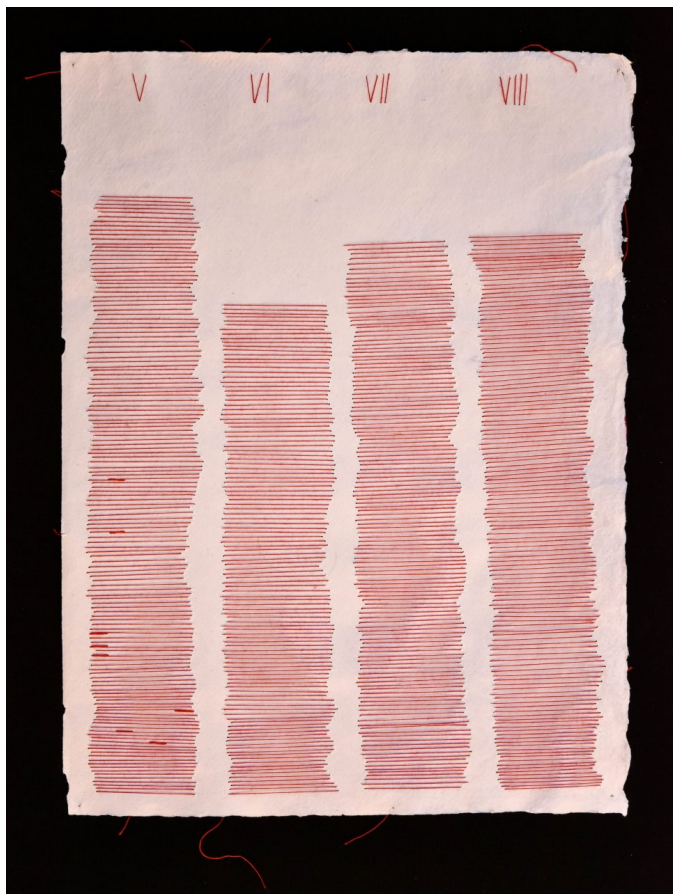

# ROME ART WEEK

La settimana dell'arte contemporanea

25-30 ottobre 2021

romeartweek.com | #romeartweek

Canti inversi

Galleria Sinopia

## Canti Inversi, Sogni Inversi

Maria Grazia Tata | Eva Gerd | Paolo Turchetti

Giovedì 28 Ott 2021 • 17:00

Galleria Sinopia • Via dei Banchi Nuovi, 21/b • Roma

PATROCINI

IDEAZIONE

SOSTENITORI

PARTNER