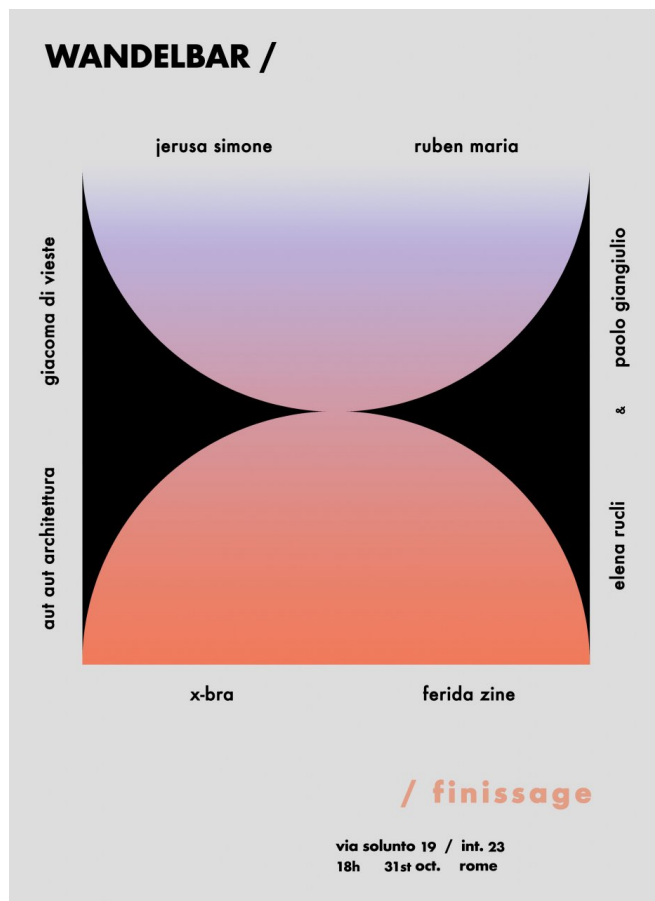

ROME ART WEEK

La settimana dell'arte contemporanea

26-31 ottobre 2020

romeartweek.com | #romeartweek

Wandelbar / Finissage

unsteady . alterable . versatile . adaptable . flexible

Sabato 31 Ott 2020 • 18:00

ENCLAVE / • Via Solunto, 19 • Roma

PATROCINI

IDEAZIONE

SOSTENITORI

PARTNER

MEDIA PARTNER

ROME ART WEEK 2020