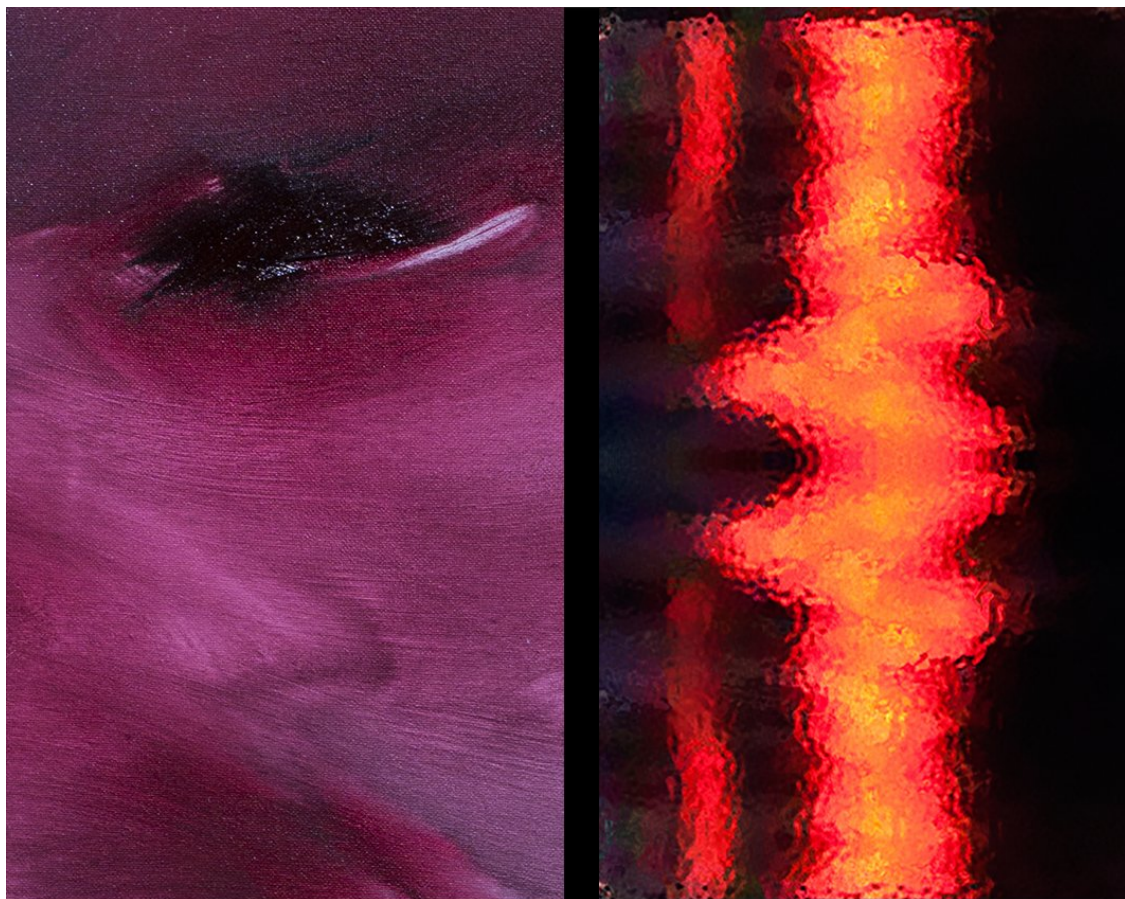

ROME ART WEEK
 La settimana dell'arte contemporanea
21-26 ottobre 2019
 romeartweek.com | #romeartweek

Borghini Arte Contemporanea artisticonlaluce
**Scintille | Renata Rampazzi e
 Patrizia Bonanzinga**

Pittura e fotografia illuminano lo spazio espositivo con colori incandescenti.

25 Set - 26 Ott 2019 • 19:00
 Borghini Arte Contemporanea artisticonlaluce • Via Belsiana, 92 • Roma

PATROCINI

IDEAZIONE

SOSTENITORI